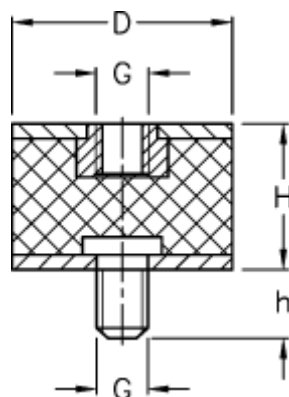

Varenummer: 51201091072312
Beskrivelse: KLEE Vibrationsdæmper type 2, rustfast
25-20-2, M6/M6x10, NR - 57 shore

Mål

D = 25
G = M6
h = 10
H = 20